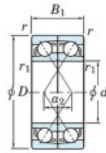

Rolamento esfera carreira simple 7028-BDF-FY-JTEKT - 7028-BDF-FY-JTEKT

<https://www.123rolamento.pt/rolamento-mancal/rolamento-esferas/carreira-simple/7028-bdf-fy-jtekt>

Boundary dimensions

Original ball bearings Face to face (DF)

Bearing No.	Boundary dimensions(mm)					Basic load ratings(kN)		Fatigue load factor		Limiting speeds(min-1)
	d	D	B	r1(min)	r1(max)	Cr	Cor	Ca	f0	Grease lub.
7028BDF FY	140	210	66	2	-	217	237	9.25	-	2000

CARACTERÍSTICAS DO PRODUTO

Marca	JTEKT
Nº Ean13	3616060653598
Diâmetro interior	140 mm
Diâmetro exterior	210 mm
Espessura	66 mm
Velocidade-limite	2000 rpm
Carga dinâmica	217 kN
Carga estática	237 kN
Embalagem	1