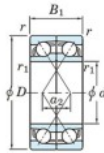

Rolamento esfera carreira simple 7228-BDF-FY-JTEKT - 7228-BDF-FY-JTEKT

<https://www.123rolamento.pt/rolamento-mancal/rolamento-esferas/carreira-simple/7228-bdf-fy-jtekt>

Boundary dimensions

Single row bearings Face to face (FF)

Bearing No.	Boundary dimensions (mm)					Basic load ratings (kN)		Fatigue load limit (kN)	factor	Limiting speeds (min-1)
	d	D	B	r1 (mm)	r2 (mm)	Cr	Cor			
7228BDF FY	140	250	84	3	-	401	426	15,7	-	1700

CARACTERÍSTICAS DO PRODUTO