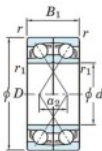

## Rolamento esfera carreira simple 7228-CDF-FY-JTEKT - 7228-CDF-FY-JTEKT

<https://www.123rolamento.pt/rolamento-manca/rolamento-esferas/carreira-simple/7228-cdf-fy-jtekt>

Boundary dimensions

Angular ball bearings Face to face (FF)

Bearing No.	Boundary dimensions(mm)					Basic load ratings(kN)		Fatigue load factor		Limiting speeds(min-1)
	d	D	B	r1(min)	r1(max)	Cr	Cor	Cu	f0	Grease lub.
7228CDF FY	140	250	84	3	-	483	508	18.8	14.8	3200

### CARACTERÍSTICAS DO PRODUTO

Marca	JTEKT
Nº Ean13	3616060653642
Diâmetro interior	140 mm
Diâmetro exterior	250 mm
Espessura	84 mm
Velocidade-limite	3200 rpm
Carga dinâmica	483 kN
Carga estática	508 kN
Embalagem	1