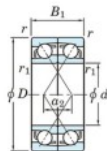

Rolamento esfera carreira simple 7230-BDF-FY-JTEKT - 7230-BDF-FY-JTEKT

<https://www.123rolamento.pt/rolamento-mancal/rolamento-esferas/carreira-simple/7230-bdf-fy-jtekt>

Boundary dimensions

40 size ball bearings Face to face (FF)

Bearing No.	Boundary dimensions(mm)					Basic load ratings(kN)		Fatigue load factor		Limiting speeds(min-1)
	d	D	B	r1(min)	r2(min)	Cr	C0r	Ca	f0	Grease lub.
7230BDF FY	150	270	90	3	-	456	509	18.1	-	1600

CARACTERÍSTICAS DO PRODUTO

Marca	JTEKT
Nº Ean13	3616060653741
Diâmetro interior	150 mm
Diâmetro interior	5.906" inch
Diâmetro exterior	270 mm
Diâmetro exterior	10.63" inch
Espessura	90 mm
Espessura	3.543" inch
Velocidade-limite	1600 rpm
Carga dinâmica	456 kN
Carga estática	509 kN
Embalagem	1