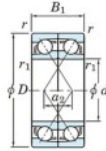

## Rolamento esfera carreira simple 7034-CDF-FY-JTEKT - 7034-CDF-FY-JTEKT

<https://www.123rolamento.pt/rolamento-mancal/rolamento-esferas/carreira-simple/7034-cdf-fy-jtekt>

Boundary dimensions

Single row bearings Face to face (FF)

Bearing No.	Boundary dimensions(mm)					Basic load ratings(kN)		Fatigue load factor		Limiting speeds(min-1)
	d	D	B	r1(min)	r1(max)	Cr	Cor	f0	f0	Grease lub.
7034CDF FY	170	260	84	2.1	-	415	469	17.9	15.9	2900

### CARACTERÍSTICAS DO PRODUTO

Marca	JTEKT
Nº Ean13	3616060653970
Diâmetro interior	170 mm
Diâmetro interior	6.693" inch
Diâmetro exterior	260 mm
Diâmetro exterior	10.236" inch
Espessura	84 mm
Espessura	3.307" inch
Velocidade-limite	2900 rpm
Carga dinâmica	415 kN
Carga estática	469 kN
Embalagem	1