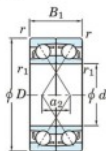

Rolamento esfera carreira simple 7234-CDF-FY-JTEKT - 7234-CDF-FY-JTEKT

<https://www.123rolamento.pt/rolamento-mancal/rolamento-esferas/carreira-simple/7234-cdf-fy-jtekt>

Boundary dimensions

Single ball bearings Face to face (FF)

Bearing No.	Boundary dimensions(mm)					Basic load ratings(kN)		Fatigue load factor		Limiting speeds(min-1)
	d	D	B	r1(min)	r2(min)	Cr	C0r	f0	f0	Grease lub.
7234CDF FY	170	310	104	4	-	603	719	24	15.1	2500

CARACTERÍSTICAS DO PRODUTO

Marca	JTEKT
Nº Ean13	3616060654007
Diâmetro interior	170 mm
Diâmetro exterior	310 mm
Espessura	104 mm
Velocidade-limite	2500 rpm
Carga dinâmica	603 kN
Carga estática	719 kN
Embalagem	1