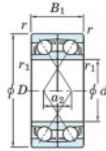

Rolamento esfera carreira simple 7036-BDF-FY-JTEKT - 7036-BDF-FY-JTEKT

<https://www.123rolamento.pt/rolamento-mancal/rolamento-esferas/carreira-simple/7036-bdf-fy-jtekt>

Boundary dimensions

Shoulder ball bearings Face to face (DF)

Bearing No.	Boundary dimensions (mm)					Basic load ratings (kN)		Fatigue load factor		Limiting speeds (min-1)
	d	D	B	r (min)	r1 (min)	C _r	C _{0r}	f ₀	Grease Lub.	
7036BDF FY	180	280	92	2.1	-	385	457	15.9	-	1400

CARACTERÍSTICAS DO PRODUTO

Marca	JTEKT
Nº Ean13	3616060654069
Diâmetro interior	180 mm
Diâmetro exterior	280 mm
Espessura	92 mm
Velocidade-limite	1400 rpm
Carga dinâmica	385 kN
Carga estática	457 kN
Embalagem	1