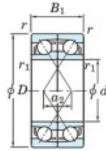

Rolamento esfera carreira simple 7036-BDF-FY-JTEKT - 7036-BDF-FY-JTEKT

<https://www.123rolamento.pt/rolamento-mancal/rolamento-esferas/carreira-simple/7036-bdf-fy-jtekt>

Boundary dimensions

Standard ball bearings Face to face (FF)

Bearing No.	Boundary dimensions (mm)						Basic load ratings (kN)		Fatigue load factor		Limiting speeds (min-1)
	d	D	B	r1 (min)	r1 (max)	C _r	C _{0r}	C _u	f ₀	Grease Lub.	
7036BDF FY	180	280	92	2.1	-	385	457	15.9	-	1400	

CARACTERÍSTICAS DO PRODUTO

Marca	JTEKT
Nº Ean13	3616060654069
Diâmetro interior	180 mm
Diâmetro exterior	280 mm
Espessura	92 mm
Velocidade-limite	1400 rpm
Carga dinâmica	385 kN
Carga estática	457 kN
Embalagem	1