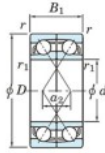

Rolamento esfera carreira simple 7036-DF-FY-JTEKT - 7036-DF-FY-JTEKT

<https://www.123rolamento.pt/rolamento-mancal/rolamento-esferas/carreira-simple/7036-df-fy-jtekt>

Boundary dimensions

Angular ball bearings Face to face (DF)

Bearing No.	Boundary dimensions(mm)					Basic load ratings(kN)		Fatigue load limit(kN)	factor	Limiting speeds(min-1)
	d	D	B	r1(mm)	r1(mm)	Cr	Cor			
7036DF FY	180	280	92	2.1	-	430	506	18.3	-	1900

CARACTERÍSTICAS DO PRODUTO

Marca	JTEKT
Nº Ean13	3616060654076
Diâmetro interior	180 mm
Diâmetro interior	7.087" inch
Diâmetro exterior	280 mm
Diâmetro exterior	11.024" inch
Espessura	92 mm
Espessura	3.622" inch
Velocidade-limite	1900 rpm
Carga dinâmica	430 kN
Carga estática	506 kN
Embalagem	1