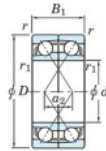

## Rolamento esfera carreira simple 7036-CDF-FY-JTEKT - 7036-CDF-FY-JTEKT

<https://www.123rolamento.pt/rolamento-mancal/rolamento-esferas/carreira-simple/7036-cdf-fy-jtekt>

Boundary dimensions

Single ball bearings Face to face (FF)

| Bearing No. | Boundary dimensions(mm) |     |    |         |         | Basic load ratings(kN) |     | Fatigue load factor |      | Limiting speeds(min-1) |
|-------------|-------------------------|-----|----|---------|---------|------------------------|-----|---------------------|------|------------------------|
|             | d                       | D   | B  | r1(min) | r1(max) | Cr                     | Cor | Cu                  | F0   | Grease lub.            |
| 7036CDF FY  | 180                     | 280 | 92 | 2.1     | -       | 473                    | 553 | 20.7                | 15.7 | 2600                   |

### CARACTERÍSTICAS DO PRODUTO

|                   |               |
|-------------------|---------------|
| Marca             | JTEKT         |
| Nº Ean13          | 3616060654083 |
| Diâmetro interior | 180 mm        |
| Diâmetro interior | 7.087" inch   |
| Diâmetro exterior | 280 mm        |
| Diâmetro exterior | 11.024" inch  |
| Espessura         | 92 mm         |
| Espessura         | 3.622" inch   |
| Velocidade-limite | 2600 rpm      |
| Carga dinâmica    | 473 kN        |
| Carga estática    | 553 kN        |
| Embalagem         | 1             |