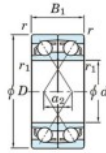

Rolamento esfera carreira simple 7236-BDF-FY-JTEKT - 7236-BDF-FY-JTEKT

<https://www.123rolamento.pt/rolamento-mancal/rolamento-esferas/carreira-simple/7236-bdf-fy-jtekt>

Boundary dimensions

Single ball bearings Face to face (DF)

Bearing No.	Boundary dimensions(mm)					Basic load ratings(kN)		Fatigue load factor		Limiting speeds(min-1)
	d	D	B	r (min)	r1 (min)	Cr	Cor	C0r	f0	Grease lub.
7236BDF FY	180	320	104	4	-	538	657	21.5	-	1300

CARACTERÍSTICAS DO PRODUTO

Marca	JTEKT
Nº Ean13	3616060654090
Diâmetro interior	180 mm
Diâmetro interior	7.087" inch
Diâmetro exterior	320 mm
Diâmetro exterior	12.598" inch
Espessura	104 mm
Espessura	4.094" inch
Velocidade-limite	1300 rpm
Carga dinâmica	538 kN
Carga estática	657 kN
Embalagem	1