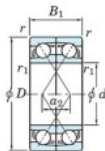

Rolamento esfera carreira simple 7236-CDF-FY-JTEKT - 7236-CDF-FY-JTEKT

<https://www.123rolamento.pt/rolamento-mancal/rolamento-esferas/carreira-simple/7236-cdf-fy-jtekt>

Boundary dimensions

Single row bearings Face to face (FF)

Bearing No.	Boundary dimensions(mm)					Basic load ratings(kN)		Fatigue load factor		Limiting speeds(min-1)
	d	D	B	r1(min)	r1(max)	Cr	C0r	C0	P0	Grease lub.
7236CDF FY	180	320	104	4	-	650	786	25,7	14,9	2400