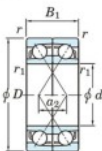

Rolamento esfera carreira simple 7336-BDF-FY-JTEKT - 7336-BDF-FY-JTEKT

<https://www.123rolamento.pt/rolamento-mancal/rolamento-esferas/carreira-simple/7336-bdf-fy-jtekt>

Boundary dimensions

Single ball bearings Face to face (FF)

Bearing No.	Boundary dimensions(mm)					Basic load ratings(kN)		Fatigue load factor		Limiting speeds(min-1)
	d	D	B	r1(min)	r1(max)	Cr	Cor	Ca	f0	Grease lub.
7336BDF FY	180	380	150	4	-	757	976	30.1	-	1100

CARACTERÍSTICAS DO PRODUTO

Marca	JTEKT
Nº Ean13	3616060654120
Diâmetro interior	180 mm
Diâmetro exterior	380 mm
Espessura	150 mm
Velocidade-limite	1100 rpm
Carga dinâmica	757 kN
Carga estática	976 kN
Embalagem	1