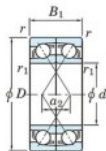

Rolamento esfera carreira simple 7336-DF-FY-JTEKT - 7336-DF-FY-JTEKT

<https://www.123rolamento.pt/rolamento-mancal/rolamento-esferas/carreira-simple/7336-df-fy-jtekt>

Boundary dimensions

Single row bearings Face to face (DF)

Bearing No.	Boundary dimensions(mm)					Basic load ratings(kN)		Fatigue load factor		Limiting speeds(min-1)
	d	D	B	r1(min)	r1(max)	Cr	Cor	Cu	f0	Grease lub.
7336DF FY	180	380	150	4	-	831	1070	33	-	1500

CARACTERÍSTICAS DO PRODUTO

Marca	JTEKT
Nº Ean13	3616060654137
Diâmetro interior	180 mm
Diâmetro exterior	380 mm
Espessura	150 mm
Velocidade-limite	1500 rpm
Carga dinâmica	831 kN
Carga estática	1070 kN
Embalagem	1