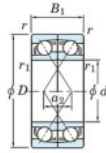

## Rolamento esfera carreira simple 7038-BDF-FY-JTEKT - 7038-BDF-FY-JTEKT

<https://www.123rolamento.pt/rolamento-mancal/rolamento-esferas/carreira-simple/7038-bdf-fy-jtekt>

Boundary dimensions

Single row bearings Face to face (FF)

Bearing No.	Boundary dimensions(mm)					Basic load ratings(kN)		Fatigue load factor		Limiting speeds(min-1)
	d	D	B	r1(mm)	r1(mm)	Cr	Cor	Cu	f0	Grease lub.
7038BDF FY	190	290	92	2.1	-	395	483	16.3	-	1400

### CARACTERÍSTICAS DO PRODUTO

Marca	JTEKT
Nº Ean13	3616060654151
Diâmetro interior	190 mm
Diâmetro exterior	290 mm
Espessura	92 mm
Velocidade-limite	1400 rpm
Carga dinâmica	395 kN
Carga estática	483 kN
Embalagem	1