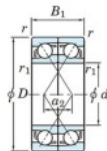

Rolamento esfera carreira simple 7038-CDF-FY-JTEKT - 7038-CDF-FY-JTEKT

<https://www.123rolamento.pt/rolamento-mancal/rolamento-esferas/carreira-simple/7038-cdf-fy-jtekt>

Boundary dimensions

Single ball bearings Face to face (FF)

Bearing No.	Boundary dimensions(mm)					Basic load ratings(kN)		Fatigue load factor		Limiting speeds(min-1)
	d	D	B	r1(min)	r1(max)	Cr	Cor	Grease	Oil	Grease lub.
7038CDF FY	190	290	92	2.1	-	485	585	21.1	15.9	2500

CARACTERÍSTICAS DO PRODUTO

Marca	JTEKT
Nº Ean13	3616060654175
Diâmetro interior	190 mm
Diâmetro exterior	290 mm
Espessura	92 mm
Velocidade-limite	2500 rpm
Carga dinâmica	485 kN
Carga estática	585 kN
Embalagem	1