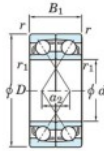

Rolamento esfera carreira simple 7048-DF-FY-JTEKT - 7048-DF-FY-JTEKT

<https://www.123rolamento.pt/rolamento-mancal/rolamento-esferas/carreira-simple/7048-df-fy-jtekt>

Boundary dimensions

Original ball bearings Face to face (DF)

Bearing No.	Boundary dimensions(mm)					Basic load ratings(kN)		Fatigue load factor		Limiting speeds(min-1)
	d	D	B	r (min)	r1 (min)	Cr	Cor	Cur	f0	Grease lub.
7048DF FY	240	360	112	3	-	591	751	24.6	-	1400

CARACTERÍSTICAS DO PRODUTO

Marca	JTEKT
Nº Ean13	3616060654366
Diâmetro interior	240 mm
Diâmetro exterior	360 mm
Espessura	112 mm
Velocidade-limite	1400 rpm
Carga dinâmica	591 kN
Carga estática	751 kN
Embalagem	1