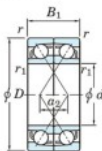

Rolamento esfera carreira simple 7248-BDF-FY-JTEKT - 7248-BDF-FY-JTEKT

<https://www.123rolamento.pt/rolamento-mancal/rolamento-esferas/carreira-simple/7248-bdf-fy-jtekt>

Boundary dimensions

Original ball bearings Face to face (DF)

Bearing No.	Boundary dimensions(mm)					Basic load ratings(kN)		Fatigue load factor		Limiting speeds(min-1)
	d	D	B	r (min)	r1 (min)	Cr	Cor	Cr	Cor	Grease lub.
7048DF FY	240	360	112	3	-	591	751	24.6	-	1400

CARACTERÍSTICAS DO PRODUTO

Marca	JTEKT
N° Ean13	3616060654373
Diâmetro interior	240 mm
Diâmetro exterior	440 mm
Espessura	144 mm
Velocidade-limite	890 rpm
Carga dinâmica	736 kN
Carga estática	1080 kN
Embalagem	1