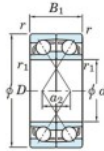

Rolamento esfera carreira simple 7068-BDF-FY-JTEKT - 7068-BDF-FY-JTEKT

<https://www.123rolamento.pt/rolamento-mancal/rolamento-esferas/carreira-simple/7068-bdf-fy-jtekt>

Boundary dimensions

Single row bearings Face to face (FF)

Bearing No.	Boundary dimensions (mm)					Basic load ratings (kN)		Fatigue load limit (kN)	factor	Limiting speeds (min-1)
	d	D	B	r1 (min)	r2 (min)	Cr	Cor	— — —		
7068BDF FY	340	520	164	5	-	914	1550	38,7	-	640

CARACTERÍSTICAS DO PRODUTO

Marca	JTEKT
Nº Ean13	3616060654489
Diâmetro interior	340 mm
Diâmetro exterior	520 mm
Espessura	164 mm
Velocidade-limite	640 rpm
Carga dinâmica	914 kN
Carga estática	1550 kN
Embalagem	1