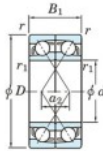

## Rolamento esfera carreira simple 7076-BDF-FY-JTEKT - 7076-BDF-FY-JTEKT

<https://www.123rolamento.pt/rolamento-mancal/rolamento-esferas/carreira-simple/7076-bdf-fy-jtekt>

Boundary dimensions

Single row bearings Face to face (FF)

Bearing No.	Boundary dimensions (mm)					Basic load ratings (kN)		Fatigue load factor		Limiting speeds (min-1)
	d	D	B	r1 (min)	r2 (min)	Cr	Cor	C10	f0	Grease lub.
7076BDF FY	380	560	164	5	-	959	1740	41.5	-	560

## CARACTERÍSTICAS DO PRODUTO

Marca	JTEKT
Nº Ean13	3616060654526
Diâmetro interior	380 mm
Diâmetro exterior	560 mm
Espessura	164 mm
Velocidade-limite	560 rpm
Carga dinâmica	956 kN
Carga estática	1740 kN
Embalagem	1