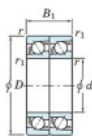

Rolamento esfera carreira simple 7301-DT-JTEKT - 7301-DT-JTEKT

<https://www.123rolamento.pt/rolamento-mancal/rolamento-esferas/carreira-simple/7301-dt-jtekt>

Boundary dimensions

Bearing No.	Boundary dimensions (mm)						Basic load ratings (kN)			Fatigue load factor	Limiting speeds (min-1)	
	d	D	B	r (mm)	r1 (mm)	Cr	C0r	lim (kN)	R0			Grease lub.
7301DT	12	37	24	1	0.6	22.7	10.5	0.82	-	16000		

CARACTERÍSTICAS DO PRODUTO

Marca	JTEKT
Nº Ean13	3616060654625
Diâmetro interior	12 mm
Diâmetro interior	0.472" inch
Diâmetro exterior	37 mm
Diâmetro exterior	1.457" inch
Espessura	24 mm
Espessura	0.945" inch
Velocidade-limite	16000 rpm
Carga dinâmica	22.7 kN
Carga estática	10.5 kN
Embalagem	1

contato@123rolamento.pt

CRT4 de Lesquin 60 Rue Du Haut De Sainghin 59273 Fretin FRANCE