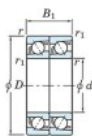

Rolamento esfera carreira simple 7301-DT-JTEKT - 7301-DT-JTEKT

<https://www.123rolamento.pt/rolamento-mancal/rolamento-esferas/carreira-simple/7301-dt-jtekt>

Boundary dimensions

Bearing No.	Boundary dimensions(mm)						Basic load ratings(kN)			Fatigue load factor	Limiting speeds(min-1) Grease Lub.
	d	D	B	r1(min)	r1(max)	Cr	C0r	C0r			
7301DT	12	37	24	1	0.6	22.7	10.5	0.82	-	16000	

CARACTERÍSTICAS DO PRODUTO

Marca	JTEKT
N° Ean13	3616060654625
Diâmetro interior	12 mm
Diâmetro interior	0.472" inch
Diâmetro exterior	37 mm
Diâmetro exterior	1.457" inch
Espessura	24 mm
Espessura	0.945" inch
Velocidade-limite	16000 rpm
Carga dinâmica	22.7 kN
Carga estática	10.5 kN
Embalagem	1

contato@123rolamento.pt

CRT4 de Lesquin 60 Rue Du Haut De Sainghin 59273 Fretin FRANCE