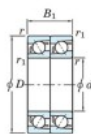

Rolamento esfera carreira simple 7209-CDT-JTEKT - 7209-CDT-JTEKT

<https://www.123rolamento.pt/rolamento-mancal/rolamento-esferas/carreira-simple/7209-cdt-jtekt>

Boundary dimensions

Bearing No.	Boundary dimensions(mm)						Basic load ratings(kN)		Fatigue load factor		Limiting speed(min-1)
	d	D	B	r1max	r1(min)	Cr	Cr*	Ca	Cb	Grease lub.	
7209CDT	45	85	38	1.1	0.6	87.1	61.8	4.2	14.2	8000	

CARACTERÍSTICAS DO PRODUTO

Marca	JTEKT
Nº Ean13	3616060654939
Diâmetro interior	45 mm
Diâmetro exterior	85 mm
Espessura	38 mm
Velocidade-limite	8000 rpm
Carga dinâmica	87.1 kN
Carga estática	61.8 kN
Embalagem	1

contato@123rolamento.pt

CRT4 de Lesquin 60 Rue Du Haut De Sainghin 59273 Fretin FRANCE