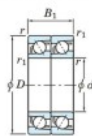

Rolamento esfera carreira simple 7009-CDT-FY-JTEKT - 7009-CDT-FY-JTEKT

<https://www.123rolamento.pt/rolamento-mancal/rolamento-esferas/carreira-simple/7009-cdt-fy-jtekt>

Boundary dimensions

Bearing No.	Boundary dimensions(mm)						Basic load ratings(kN)		Fatigue load factor		Limiting speeds(min-1)
	d	D	B	r1(mm)	r2(mm)	Cr	C0r	C0j	TD	Grease lub.	
7009CDT FY	45	75	32	1	0.6	49.6	38.5	2.25	15.4	11000	

CARACTERÍSTICAS DO PRODUTO

Marca	JTEKT
Nº Ean13	3616060656728
Diâmetro interior	45 mm
Diâmetro exterior	75 mm
Espessura	32 mm
Velocidade-limite	11000 rpm
Carga dinâmica	49.6 kN
Carga estática	38.5 kN
Embalagem	1

contato@123rolamento.pt

CRT4 de Lesquin 60 Rue Du Haut De Sainghin 59273 Fretin FRANCE