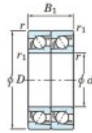

Rolamento esfera carreira simple 7009-CDT-FY-JTEKT - 7009-CDT-FY-JTEKT

<https://www.123rolamento.pt/rolamento-mancal/rolamento-esferas/carreira-simple/7009-cdt-fy-jtekt>

Boundary dimensions

Bearing No.	Boundary dimensions(mm)						Basic load ratings(kN)		Fatigue load factor		Limiting speeds(min-1)
	d	D	B	r1(mm)	r2(mm)	Cr	C0r	C0p	TD	Grease lub.	
7009CDT FY	45	75	32	1	0.6	49.6	38.5	2.25	15.4	11000	

CARACTERÍSTICAS DO PRODUTO

Marca	JTEKT
Nº Ean13	3616060656728
Diâmetro interior	45 mm
Diâmetro interior	1.772" inch
Diâmetro exterior	75 mm
Diâmetro exterior	2.953" inch
Espessura	32 mm
Espessura	1.26" inch
Velocidade-limite	11000 rpm
Carga dinâmica	49.6 kN
Carga estática	38.5 kN
Embalagem	1

contato@123rolamento.pt

CRT4 de Lesquin 60 Rue Du Haut De Sainghin 59273 Fretin FRANCE