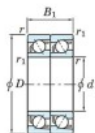

Rolamento esfera carreira simple 7021-CDT-FY-JTEKT - 7021-CDT-FY-JTEKT

<https://www.123rolamento.pt/rolamento-mancal/rolamento-esferas/carreira-simple/7021-cdt-fy-jtekt>

Boundary dimensions

Bearing No.	Boundary dimensions(mm)						Basic load ratings(kN)		Fatigue load limit(kN)	factor	Limiting speeds(min-1)
	d	D	B	r1(max)	r1(min)	Cr	C0r				
7021CDT FY	105	160	52	2	1	178	179	8.6	159	4800 Grease lub.	

CARACTERÍSTICAS DO PRODUTO

Marca	JTEKT
Nº Ean13	3616060658401
Diâmetro interior	105 mm
Diâmetro exterior	160 mm
Espessura	52 mm
Velocidade-limite	4800 rpm
Carga dinâmica	178 kN
Carga estática	179 kN
Embalagem	1

contato@123rolamento.pt

CRT4 de Lesquin 60 Rue Du Haut De Sainghin 59273 Fretin FRANCE