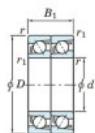

Rolamento esfera carreira simple 7221-CDT-FY-JTEKT - 7221-CDT-FY-JTEKT

<https://www.123rolamento.pt/rolamento-mancal/rolamento-esferas/carreira-simple/7221-cdt-fy-jtekt>

Boundary dimensions

Bearing No.	Boundary dimensions(mm)					Basic load ratings(kN)		Fatigue load factor		Limiting speeds(min-1)
	d	D	B	r1(mm)	r2(mm)	C_r	C_{0r}	f₀	f₁	Grease lub.
7221CDT FY	105	190	72	2.1	1.1	330	287	15.2	14.6	4300

CARACTERÍSTICAS DO PRODUTO

Marca	JTEKT
Nº Ean13	3616060658432
Diâmetro interior	105 mm
Diâmetro interior	4.134" inch
Diâmetro exterior	190 mm
Diâmetro exterior	7.48" inch
Espessura	72 mm
Espessura	2.835" inch
Velocidade-limite	4300 rpm
Carga dinâmica	330 kN
Carga estática	287 kN
Embalagem	1

contato@123rolamento.pt

CRT4 de Lesquin 60 Rue Du Haut De Sainghin 59273 Fretin FRANCE