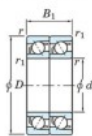

Rolamento esfera carreira simple 7024-CDT-FY-JTEKT - 7024-CDT-FY-JTEKT

<https://www.123rolamento.pt/rolamento-mancal/rolamento-esferas/carreira-simple/7024-cdt-fy-jtekt>

Boundary dimensions

Bearing No.	Boundary dimensions(mm)					Basic load ratings(kN)		Fatigue load factor		Limiting speeds(min-1)
	d	D	B	r1(max)	r2(max)	Cr	Cor	C0	f0	Grease Lub
7024CDT FY	120	180	56	2	1	216	226	10.2	16	4300

CARACTERÍSTICAS DO PRODUTO

Marca	JTEKT
Nº Ean13	3616060658647
Diâmetro interior	120 mm
Diâmetro exterior	180 mm
Espessura	56 mm
Velocidade-limite	4300 rpm
Carga dinâmica	216 kN
Carga estática	226 kN
Embalagem	1

contato@123rolamento.pt

CRT4 de Lesquin 60 Rue Du Haut De Sainghin 59273 Fretin FRANCE