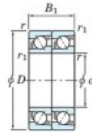

Rolamento esfera carreira simple 7236-DT-FY-JTEKT - 7236-DT-FY-JTEKT

<https://www.123rolamento.pt/rolamento-mancal/rolamento-esferas/carreira-simple/7236-dt-fy-jtekt>

Boundary dimensions

Bearing No.	Boundary dimensions(mm)					Basic load ratings(kN)		Fatigue load factor		Limiting speeds(min-1)
	d	D	B	r1(mm)	r2(mm)	C_r	C_{0r}	C_u	f₀	Grease lub.
7236DT FY	180	320	104	4	1.5	596	724	23.7	-	1700

CARACTERÍSTICAS DO PRODUTO

Marca	JTEKT
Nº Ean13	3616060659392
Diâmetro interior	180 mm
Diâmetro exterior	320 mm
Espessura	104 mm
Velocidade-limite	1700 rpm
Carga dinâmica	596 kN
Carga estática	724 kN
Embalagem	1

contato@123rolamento.pt

CRT4 de Lesquin 60 Rue Du Haut De Sainghin 59273 Fretin FRANCE