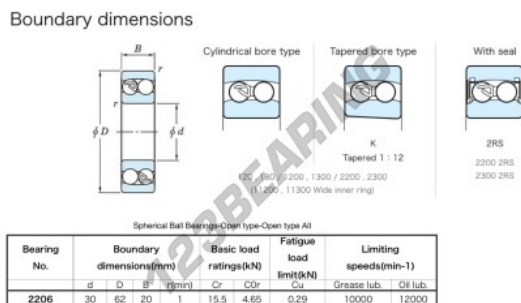

## CARACTERÍSTICAS DO PRODUTO

|                   |               |
|-------------------|---------------|
| Marca             | JTEKT         |
| Nº Ean13          | 4549250093166 |
| Diâmetro interior | 30 mm         |
| Diâmetro exterior | 62 mm         |
| Espessura         | 20 mm         |
| Velocidade-limite | 10000 rpm     |
| Carga dinâmica    | 15.5 kN       |
| Carga estática    | 4.65 kN       |
| Embalagem         | 1             |