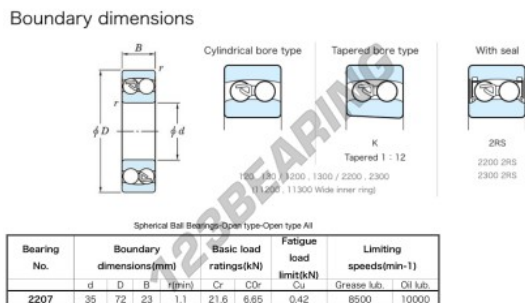

### CARACTERÍSTICAS DO PRODUTO

Marca	JTEKT
Nº Ean13	4549250093234
Diâmetro interior	35 mm
Diâmetro exterior	72 mm
Espessura	23 mm
Velocidade-limite	8500 rpm
Peso	402 g
Carga dinâmica	21.6 kN
Carga estática	6.65 kN
Embalagem	1