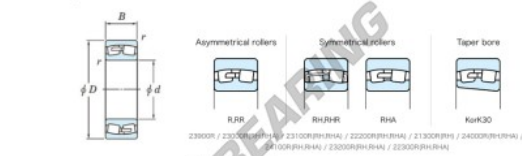

## Rolamento esfera carreira simple 22205-RZ-JTEKT - 22205-RZ-JTEKT

<https://www.123rolamento.pt/rolamento-mancal/rolamento-esferas/carreira-simple/22205-rz-jtekt>

Boundary dimensions

Bearing No.	Boundary dimensions(mm)				Basic load ratings(kN)		Fatigue load limit(kN)	Limiting speeds(min-1)
	d	D	B	r(min)	Cr	Co	Cu	Grease lub.
22205RZ	25	52	18	1	56.8	48.1	3.9	9600

## CARACTERÍSTICAS DO PRODUTO

Marca	JTEKT
N° Ean13	4549250243240
Diâmetro interior	25 mm
Diâmetro exterior	52 mm
Espessura	18 mm
Velocidade-limite	9600 rpm
Carga dinâmica	56 kN
Carga estática	48 kN
Embalagem	1