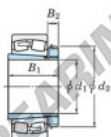

Rolamento de rolos

22205-RZK-H305X-JTEKT - 22205-RZK-H305X-JTEKT

https://www.123rolamento.pt/rolamento-mancal/rolamento-rolos/rolos/22205-rzk-h305x-jtekt

Boundary dimensions

Bearing No.	Boundary dimensions (mm)				Basic load ratings (kN)		Limiting speeds (min ⁻¹)	
	d1	d2	B	B1	Cr	Cor	Grease lub.	Oil lub.
22205RZK-H305X	20	52	18	1	56.8	48.1	9600	12000

CARACTERÍSTICAS DO PRODUTO

Marca	JTEKT
Nº Ean13	3616060692702
Diâmetro interior	20 mm
Diâmetro exterior	52 mm
Espessura	18 mm
Velocidade-limite	9600 rpm
Carga dinâmica	56.8 kN
Carga estática	48.1 kN
Embalagem	1