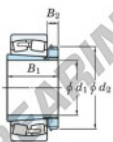

Rolamento autocompensador de rolos 22228RZK-H3128-JTEKT - 22228RZK-H3128-JTEKT

<https://www.123rolamento.pt/rolamento-mancal/rolamento-rolos/rotula/22228rzk-h3128-jtekt>

Boundary dimensions

Bearing No.	Boundary dimensions (mm)				Basic load ratings (kN)		Limiting speeds (min ⁻¹)	
	d1	D	B	rim)	Cr	Ca	Grease lub.	Oil lub.
22228RZK-H3128	125	250	68	3	947	1030	1800	2300

CARACTERÍSTICAS DO PRODUTO

Marca	JTEKT
Nº Ean13	3616060790880
Diâmetro interior	125 mm
Diâmetro exterior	250 mm
Espessura	68 mm
Velocidade-limite	1800 rpm
Carga dinâmica	947 kN
Carga estática	1030 kN
Embalagem	1