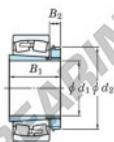

Rolamento autocompensador de rolos 23034RZK-H3034-JTEKT - 23034RZK-H3034-JTEKT

<https://www.123rolamento.pt/rolamento-mancal/rolamento-rolos/rotula/23034rzk-h3034-jtekt>

Boundary dimensions

Bearing No.	Boundary dimensions (mm)				Basic load ratings (kN)		Limiting speeds (min.-1)	
	d1	D	B	β (mm)	Cr	Cor	Grease lub.	Oil lub.
23034RZK-H3034	150	260	67	2.1	795	1090	1700	2200

CARACTERÍSTICAS DO PRODUTO

Marca	JTEKT
Nº Ean13	3616060791054
Diâmetro interior	150 mm
Diâmetro exterior	260 mm
Espessura	67 mm
Velocidade-limite	1700 rpm
Carga dinâmica	795 kN
Carga estática	1090 kN
Embalagem	1