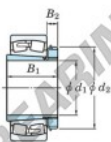

Rolamento autocompensador de rolos 23036RZK-H3036-JTEKT - 23036RZK-H3036-JTEKT

<https://www.123rolamento.pt/rolamento-mancal/rolamento-rolos/rotula/23036rzk-h3036-jtekt>

Boundary dimensions

Bearing No.	Boundary dimensions (mm)				Basic load ratings (kN)			Limiting speeds (min ⁻¹)	
	d1	D	B	r (max)	Cr	C0r	Grease lub.	Oil lub.	
23036RZK-H3036	160	280	74	2.1	966	1330	1500	1900	

CARACTERÍSTICAS DO PRODUTO

Marca	JTEKT
Nº Ean13	3616060791146
Diâmetro interior	160 mm
Diâmetro exterior	280 mm
Espessura	74 mm
Velocidade-limite	1500 rpm
Carga dinâmica	966 kN
Carga estática	1330 kN
Embalagem	1