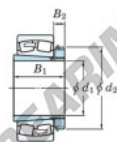

Rolamento autocompensador de rolos 22236RK-H3136-JTEKT - 22236RK-H3136-JTEKT

<https://www.123rolamento.pt/rolamento-mancal/rolamento-rolos/rotula/22236rk-h3136-jtekt>

Boundary dimensions

Bearing No.	Boundary dimensions (mm)				Basic load ratings (kN)		Limiting speeds (min ⁻¹)	
	d1	d	B	r (mm)	C _r	C _{0r}	Grease lub.	Oil lub.
22236RK-H3136	160	320	86	4	1220	1450	1100	1400

CARACTERÍSTICAS DO PRODUTO

Marca	JTEKT
Nº Ean13	3616060791177
Diâmetro interior	160 mm
Diâmetro exterior	320 mm
Espessura	86 mm
Velocidade-limite	1100 rpm
Carga dinâmica	1220 kN
Carga estática	1450 kN
Embalagem	1