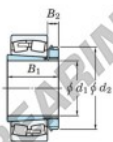

Rolamento autocompensador de rolos
22336RHAK-H2336-JTEKT - 22336RHAK-H2336-JTEKT
<https://www.123rolamento.pt/rolamento-mancal/rolamento-rolos/rotula/22336rhak-h2336-jtekt>

Boundary dimensions

CARACTERÍSTICAS DO PRODUTO

Marca	JTEKT
Nº Ean13	3616060791214
Diâmetro interior	160 mm
Diâmetro exterior	380 mm
Espessura	126 mm
Velocidade-limite	930 rpm
Carga dinâmica	2180 kN
Carga estática	2410 kN
Embalagem	1

contato@123rolamento.pt

CRT4 de Lesquin 60 Rue Du Haut De Sainghin 59273 Fretin FRANCE