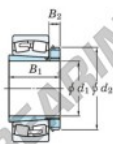

Rolamento autocompensador de rolos
23076RHAK-H3076-JTEKT - 23076RHAK-H3076-JTEKT
<https://www.123rolamento.pt/rolamento-mancal/rolamento-rolos/rotula/23076rhak-h3076-jtekt>

Boundary dimensions

CARACTERÍSTICAS DO PRODUTO

Marca	JTEKT
Nº Ean13	3616060792327
Diâmetro interior	360 mm
Diâmetro exterior	560 mm
Espessura	135 mm
Velocidade-limite	460 rpm
Carga dinâmica	3160 kN
Carga estática	5080 kN
Embalagem	1

contato@123rolamento.pt

CRT4 de Lesquin 60 Rue Du Haut De Sainghin 59273 Fretin FRANCE