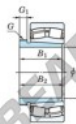

Rolamento autocompensador de rolos 22312RZK-AHX2312-JTEKT - 22312RZK-AHX2312-JTEKT

<https://www.123rolamento.pt/rolamento-mancal/rolamento-rolos/rotula/22312rzk-ahx2312-jtekt>

Boundary dimensions

CARACTERÍSTICAS DO PRODUTO

Marca	JTEKT
Nº Ean13	3616060792983
Diâmetro interior	55 mm
Diâmetro exterior	130 mm
Espessura	46 mm
Velocidade-limite	3900 rpm
Carga dinâmica	354 kN
Carga estática	334 kN
Embalagem	1

contato@123rolamento.pt

CRT4 de Lesquin 60 Rue Du Haut De Sainghin 59273 Fretin FRANCE