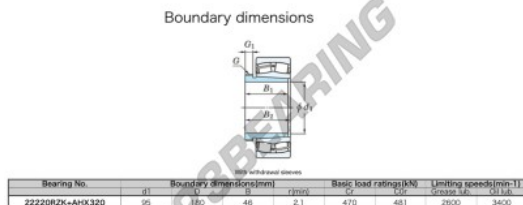

Rolamento autocompensador de rolos
22220RZK-AHX320-JTEKT - 22220RZK-AHX320-JTEKT
<https://www.123rolamento.pt/rolamento-mancal/rolamento-rolos/rotula/22220rzk-ahx320-jtekt>

CARACTERÍSTICAS DO PRODUTO

Marca	JTEKT
Nº Ean13	3616060793218
Diâmetro interior	95 mm
Diâmetro exterior	180 mm
Espessura	46 mm
Velocidade-limite	2600 rpm
Carga dinâmica	470 kN
Carga estática	481 kN
Embalagem	1

contato@123rolamento.pt

CRT4 de Lesquin 60 Rue Du Haut De Sainghin 59273 Fretin FRANCE