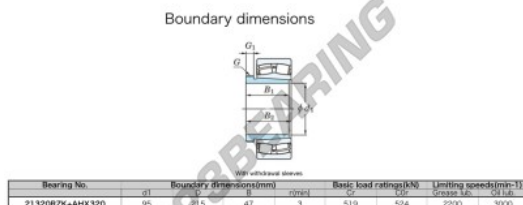

Rolamento autocompensador de rolos
21320RZK-AHX320-JTEKT - 21320RZK-AHX320-JTEKT
<https://www.123rolamento.pt/rolamento-mancal/rolamento-rolos/rotula/21320rzk-ahx320-jtekt>

CARACTERÍSTICAS DO PRODUTO

| | |
|-------------------|---------------|
| Marca | JTEKT |
| Nº Ean13 | 3616060793232 |
| Diâmetro interior | 95 mm |
| Diâmetro exterior | 215 mm |
| Espessura | 47 mm |
| Velocidade-limite | 2200 rpm |
| Carga dinâmica | 519 kN |
| Carga estática | 524 kN |
| Embalagem | 1 |