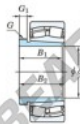

Rolamento autocompensador de rolos 23024RZK-AHX3024-JTEKT - 23024RZK-AHX3024-JTEKT

<https://www.123rolamento.pt/rolamento-mancal/rolamento-rolos/rotula/23024rzk-ahx3024-jtekt>

Boundary dimensions

Bearing No.	Boundary dimensions(mm)			Basic load ratings(kN)		Limiting speeds(rpm)	
	d	D	B	C₀	C	n₁	n₂
23024RZK-AHX3024	115	180	46	394	524	2300	3200

CARACTERÍSTICAS DO PRODUTO

Marca	JTEKT
Nº Ean13	3616060793317
Diâmetro interior	115 mm
Diâmetro exterior	180 mm
Espessura	46 mm
Velocidade-limite	2300 rpm
Carga dinâmica	394 kN
Carga estática	524 kN
Embalagem	1

contato@123rolamento.pt

CRT4 de Lesquin 60 Rue Du Haut De Sainghin 59273 Fretin FRANCE