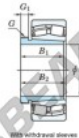

Rolamento autocompensador de rolos 23036RZK-AH3036-JTEKT - 23036RZK-AH3036-JTEKT

<https://www.123rolamento.pt/rolamento-mancal/rolamento-rolos/rotula/23036rzk-ah3036-jtekt>

Boundary dimensions

CARACTERÍSTICAS DO PRODUTO

Marca	JTEKT
Nº Ean13	3616060793607
Diâmetro interior	170 mm
Diâmetro exterior	280 mm
Espessura	74 mm
Velocidade-limite	1500 rpm
Carga dinâmica	966 kN
Carga estática	1330 kN
Embalagem	1

contato@123rolamento.pt

CRT4 de Lesquin 60 Rue Du Haut De Sainghin 59273 Fretin FRANCE