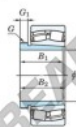

Rolamento autocompensador de rolos 24038RRAK30-AH24038-JTEKT - 24038RRAK30-AH24038-JTEKT

<https://www.123rolamento.pt/rolamento-mancal/rolamento-rolos/rotula/24038rrak30-ah24038-jtekt>

Boundary dimensions

CARACTERÍSTICAS DO PRODUTO

Marca	JTEKT
Nº Ean13	3616060793768
Diâmetro interior	180 mm
Diâmetro exterior	290 mm
Espessura	100 mm
Velocidade-limite	1100 rpm
Carga dinâmica	1240 kN
Carga estática	1840 kN
Embalagem	1

contato@123rolamento.pt

CRT4 de Lesquin 60 Rue Du Haut De Sainghin 59273 Fretin FRANCE