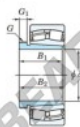

Rolamento autocompensador de rolos 23048RRK-AH3048-JTEKT - 23048RRK-AH3048-JTEKT

<https://www.123rolamento.pt/rolamento-mancal/rolamento-rolos/rotula/23048rrk-ah3048-jtekt>

Boundary dimensions

CARACTERÍSTICAS DO PRODUTO

Marca	JTEKT
Nº Ean13	3616060794208
Diâmetro interior	220 mm
Diâmetro exterior	360 mm
Espessura	92 mm
Velocidade-limite	860 rpm
Carga dinâmica	1480 kN
Carga estática	2190 kN
Embalagem	1

contato@123rolamento.pt

CRT4 de Lesquin 60 Rue Du Haut De Sainghin 59273 Fretin FRANCE