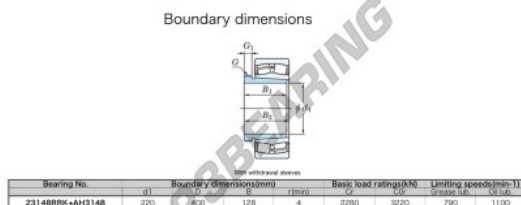

Rolamento autocompensador de rolos
23148RRK-AH3148-JTEKT - 23148RRK-AH3148-JTEKT
<https://www.123rolamento.pt/rolamento-mancal/rolamento-rolos/rotula/23148rrk-ah3148-jtekt>

CARACTERÍSTICAS DO PRODUTO

Marca	JTEKT
Nº Ean13	3616060794246
Diâmetro interior	220 mm
Diâmetro exterior	400 mm
Espessura	128 mm
Velocidade-limite	790 rpm
Carga dinâmica	2280 kN
Carga estática	3220 kN
Embalagem	1