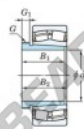

Bearing No.	d1	d2	B	r	Cr	C0r	Cr	Cr	Cr	Cr
231/500RK-AHX31/500	480	830	264	7.5	7750	13000	260	260	260	350

CARACTERÍSTICAS DO PRODUTO

Marca	JTEKT
Nº Ean13	3616060796561
Diâmetro interior	480 mm
Diâmetro exterior	830 mm
Espessura	264 mm
Velocidade-limite	260 rpm
Carga dinâmica	7750 kN
Carga estática	13000 kN
Embalagem	1