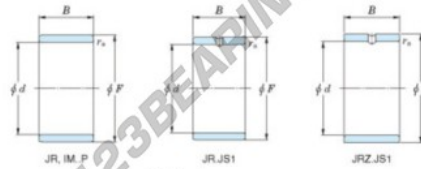

Anel interno JR5X8X16-JTEKT - JR5X8X16-JTEKT

<https://www.123rolamento.pt/rolamento-mancal/rolamento-agulhas/anel-interno/jr5x8x16-jtekt>

Boundary dimensions

Metric series

Bearing No.	Boundary dimensions(mm)			
	d	F	B	rs
JR5x8x16	5	8	16	0,3

CARACTERÍSTICAS DO PRODUTO

Marca	JTEKT
Nº Ean13	3616060796615
Diâmetro interior	5 mm
Diâmetro exterior	8 mm
Espessura	16 mm
Tipo	JR
Embalagem	1

contato@123rolamento.pt

CRT4 de Lesquin 60 Rue Du Haut De Sainghin 59273 Fretin FRANCE