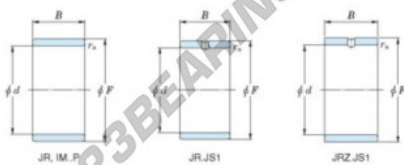

Anel interno JR6X9X8JS1-JTEKT - JR6X9X8JS1-JTEKT

<https://www.123rolamento.pt/rolamento-mancal/rolamento-agulhas/anel-interno/jr6x9x8js1-jtekt>

Boundary dimensions

Bearing No.	Boundary dimensions(mm)			
	d	F	B	rs
JR6x9x8JS1	6	9	8	0,3

CARACTERÍSTICAS DO PRODUTO

Marca	JTEKT
Nº Ean13	3616060796622
Diâmetro interior	6 mm
Diâmetro exterior	9 mm
Espessura	8 mm
Tipo	JR...JS1
Embalagem	1

contato@123rolamento.pt

CRT4 de Lesquin 60 Rue Du Haut De Sainghin 59273 Fretin FRANCE