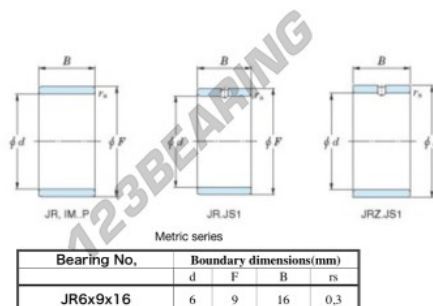

Anel interno JR6X9X16-JTEKT - JR6X9X16-JTEKT

<https://www.123rolamento.pt/rolamento-mancal/rolamento-agulhas/anel-interno/jr6x9x16-jtekt>

Boundary dimensions

CARACTERÍSTICAS DO PRODUTO

Marca	JTEKT
Nº Ean13	3616060796646
Diâmetro interior	6 mm
Diâmetro exterior	9 mm
Espessura	16 mm
Tipo	JR
Embalagem	1