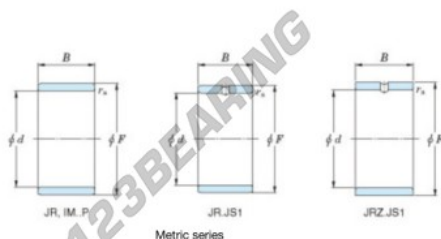

Anel interno JR6X10X10-JTEKT - JR6X10X10-JTEKT

<https://www.123rolamento.pt/rolamento-mancal/rolamento-agulhas/anel-interno/jr6x10x10-jtekt>

Boundary dimensions

Metric series

Bearing No.	Boundary dimensions(mm)			
	d	F	B	rs
JR6x10x10	6	10	10	0,3

CARACTERÍSTICAS DO PRODUTO

Marca	JTEKT
N° Ean13	3616060796653
Diâmetro interior	6 mm
Diâmetro exterior	10 mm
Espessura	10 mm
Tipo	JR
Embalagem	1

contato@123rolamento.pt

CRT4 de Lesquin 60 Rue Du Haut De Sainghin 59273 Fretin FRANCE