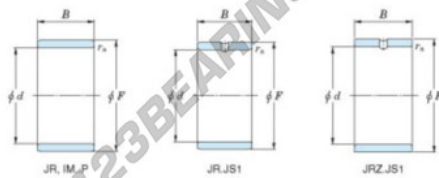

## Anel interno JRZ6X10X12JS1-JTEKT - JRZ6X10X12JS1-JTEKT

<https://www.123rolamento.pt/rolamento-mancal/rolamento-agulhas/anel-interno/jrz6x10x12js1-jtekt>

Boundary dimensions

Bearing No.	Boundary dimensions(mm)			
	d	F	B	rs
JRZ6x10x12JS1	6	10	12	0,3

## CARACTERÍSTICAS DO PRODUTO

Marca	JTEKT
Nº Ean13	3616060796684
Diâmetro interior	6 mm
Diâmetro exterior	10 mm
Espessura	12 mm
Tipo	JR...JS1
Embalagem	1

[contato@123rolamento.pt](mailto:contato@123rolamento.pt)